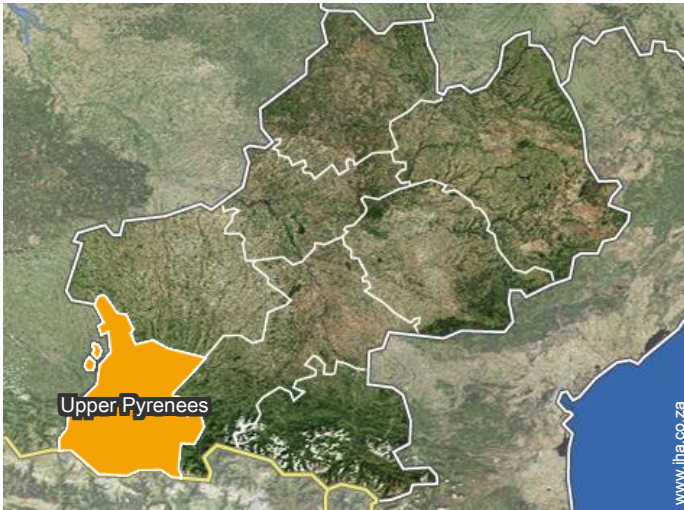

Location

Location & Access

GPS coordinates in degrees, minutes, seconds: Latitude 42°46'59"N - Longitude 0° 27'37"E ([Dwelling](#))

Address

→ Chalet les Flocons du Soleil
65510 Peyragudes Peyresourde

• **Motorway (junction) A64**

→ Lannemezan, Upper Pyrenees, Midi-Pyrénées, France

→ Distance : 46km

• Bagnères-de-Luchon : (14km)

• Arreau : (19km)

Contact

Spoken languages

Holiday lettings Midi-Pyrénées - France "Les Flocons du Soleil"